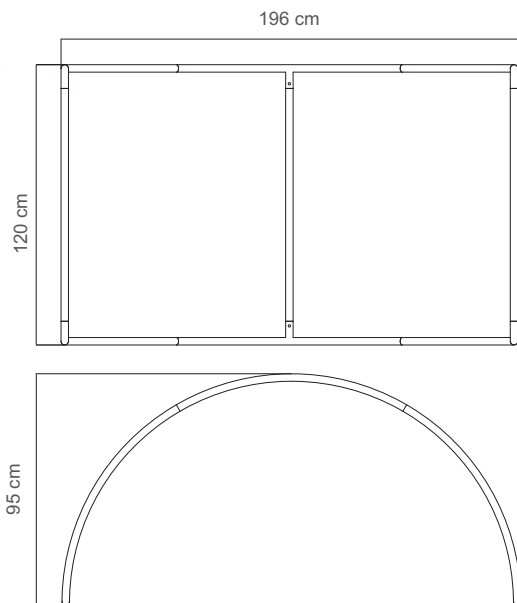

MOUNTING

INSTRUCTIONS

AUFBAU | Bitte befolge die hier gezeigten Schritte, um die Verkleidung korrekt aufzustellen.
SETUP | Please follow the steps shown here to set up the screen correctly.