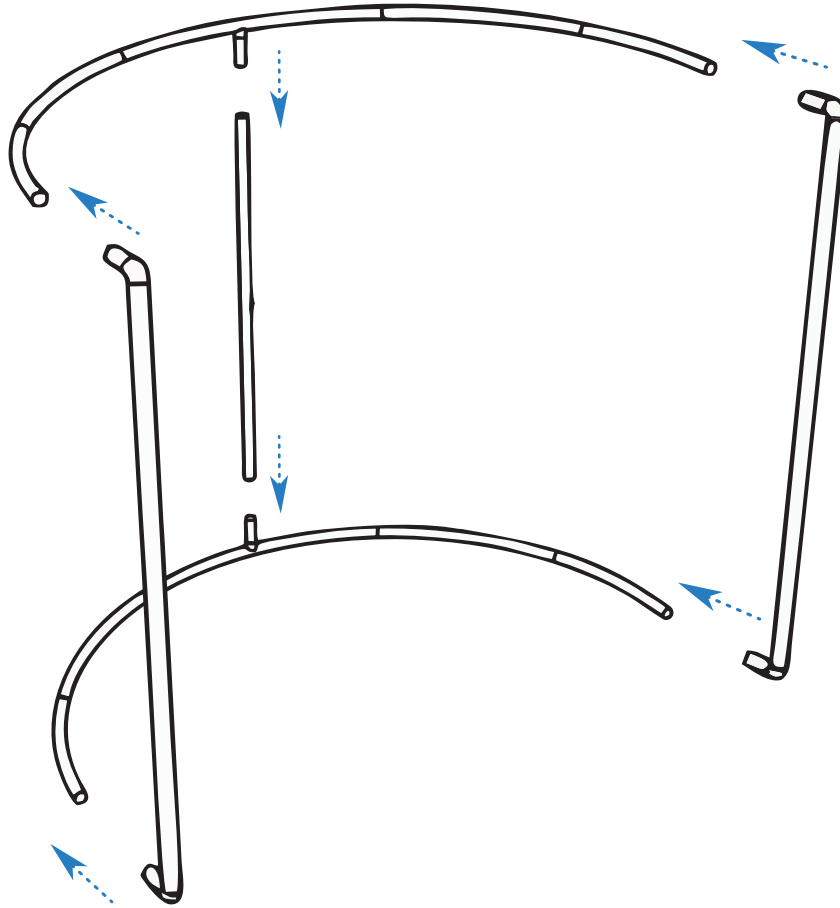

MOUNTING

INSTRUCTIONS

AUFBAU | Bitte befolge die hier gezeigten Schritte, um die Verkleidung korrekt aufzustellen.
SETUP | Please follow the steps shown here to set up the screen correctly.