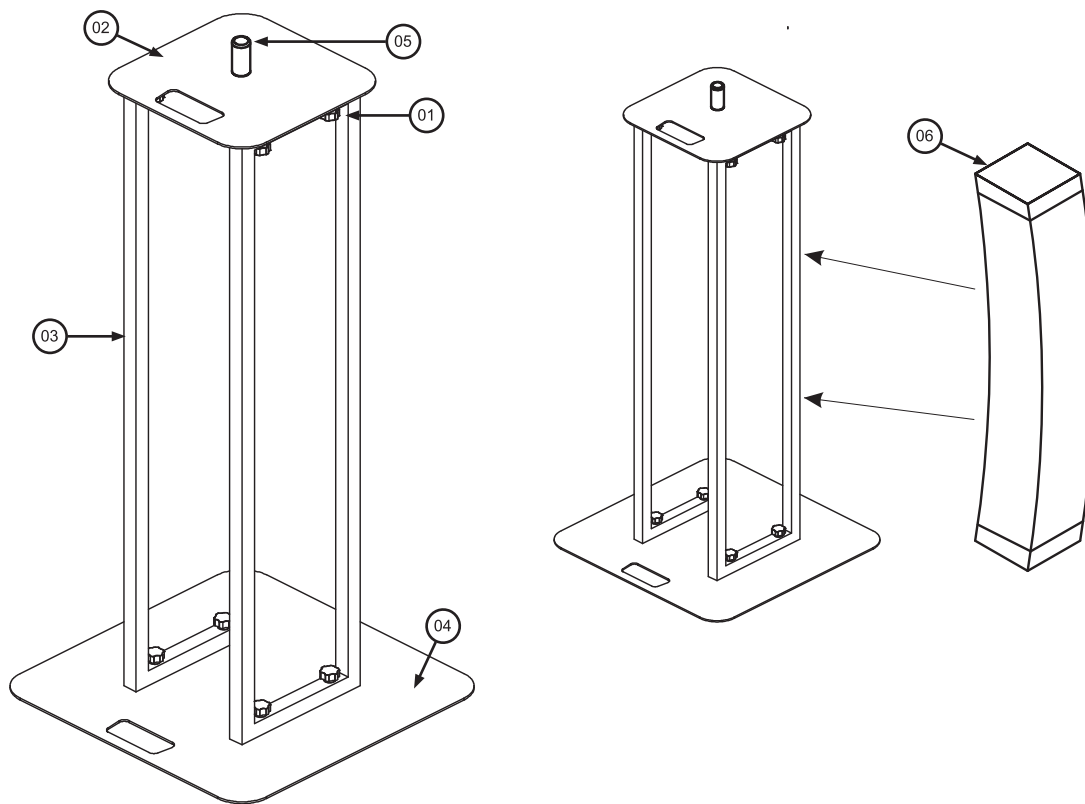

eurolite® STAGE STAND

Nr. 32000040

Maße Bodenplatte: 50 x 50 cm

Maße Trägerplatte: 30 x 30 cm

Höhe Ständer: 1 m

Nr.	Beschreibung	Menge
01	Befestigungsschrauben	16
02	Trägerplatte	2
03	Seitenteile Stahlrohrrahmen	4
04	Bodenplatte	2
05	Zapfen (35 mm)	2
06	Ständerhuse	2

Lieferumfang:
 4 x Seitenteile
 2 x Ständerhuse weiß
 2 x Bodenplatte
 2 x Trägerplatte
 16 x Befestigungsschrauben
 2 x 35mm Zapfen
 2 x Transporttaschen

eurolite® STAGE STAND

No. 32000040

Base size: 50 x 50 cm
Top plate size: 30 x 30 cm
Height: 1 m

Part number	Part details	Qty supplied
01	Fixing knobs	16
02	Top plate	2
03	Upright frames	4
04	Base plate	2
05	35mm speaker pole adaptor	2
06	White lycra cover	2

Delivery includes:
 4 x upright frames
 2 x white stretch cover
 2 x base plate
 2 x top plate
 16 x fixing knobs
 2 x 35mm speaker pole adaptor
 2 x carry bags