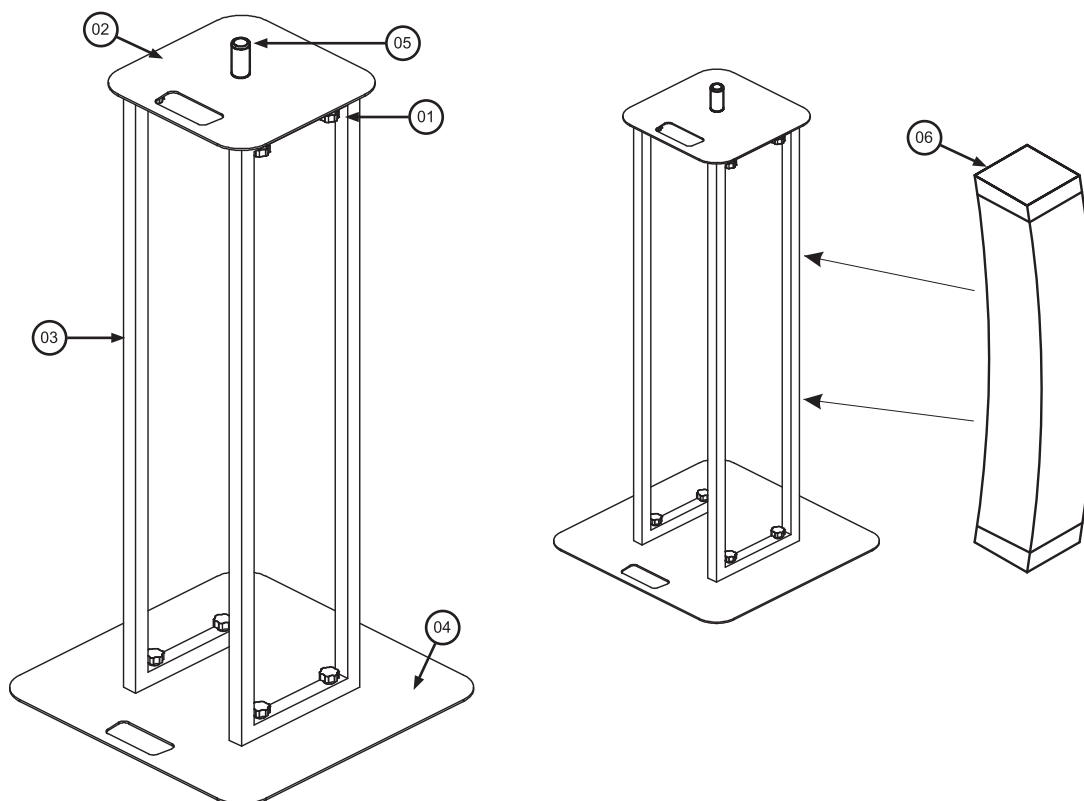

eurolite® STAGE STAND

Nr. 32000040

Maße Bodenplatte: 50 x 50 cm

Maße Trägerplatte: 30 x 30 cm

Höhe Ständer: 1 m

Nr.	Beschreibung	Menge
01	Befestigungsschrauben	16
02	Trägerplatte	2
03	Seitenteile Stahlrohrrahmen	4
04	Bodenplatte	2
05	Zapfen (35 mm)	2
06	Ständerhuse	2

Lieferumfang:
 4 x Seitenteile
 2 x Ständerhuse weiß
 2 x Bodenplatte
 2 x Trägerplatte
 16 x Befestigungsschrauben
 2 x 35mm Zapfen
 2 x Transporttaschen

eurolite® STAGE STAND

No. 32000040

Base size: 50 x 50 cm
Top plate size: 30 x 30 cm
Height: 1 m

Part number	Part details	Qty supplied
01	Fixing knobs	16
02	Top plate	2
03	Upright frames	4
04	Base plate	2
05	35mm speaker pole adaptor	2
06	White lycra cover	2

Delivery includes:
 4 x upright frames
 2 x white stretch cover
 2 x base plate
 2 x top plate
 16 x fixing knobs
 2 x 35mm speaker pole adaptor
 2 x carry bags